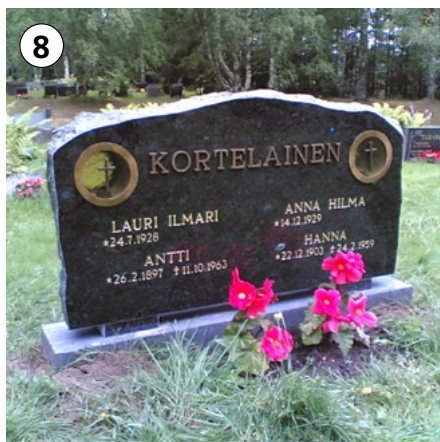

AIDOSTA KIVESTÄ

SUUNNITTELULLA YKSILÖLLISYYTTÄ

Hautakiven suunnittelussa valitaan mm.

- **Kivilaji** esim. Kurun harmaa, spektroliitti, Varpaisjärven musta, Mäntsälän punainen
- **Kiven ulkomuoto**
- **Päällisen ja sivujen käsittely ja muotoilu**
- **Tekstityyli** ja tekstin väri
- **Kynttiläaukko**
- **Koristeet**

Onko omalla pihallasi tai tontillasi kauniin muotoinen kivi, joka sopisi hautakiveksi? Voit toimittaa myös oman kiven hautakiven valmistusta varten.

RISTIINAN KIVIVEISTÄMÖ KY

Ristiinan Kiviveistämö on paikallinen ja monipuolisesti palveleva kiviliike: hautakivet, pihakivet ja sisustuskivet. Ota yhteyttä: puh. 040 776 1842, ristiinankiviveistamo@luukku.com Ristiinan Kiviveistämö Ky, www.ristiinankiviveistamo.fi